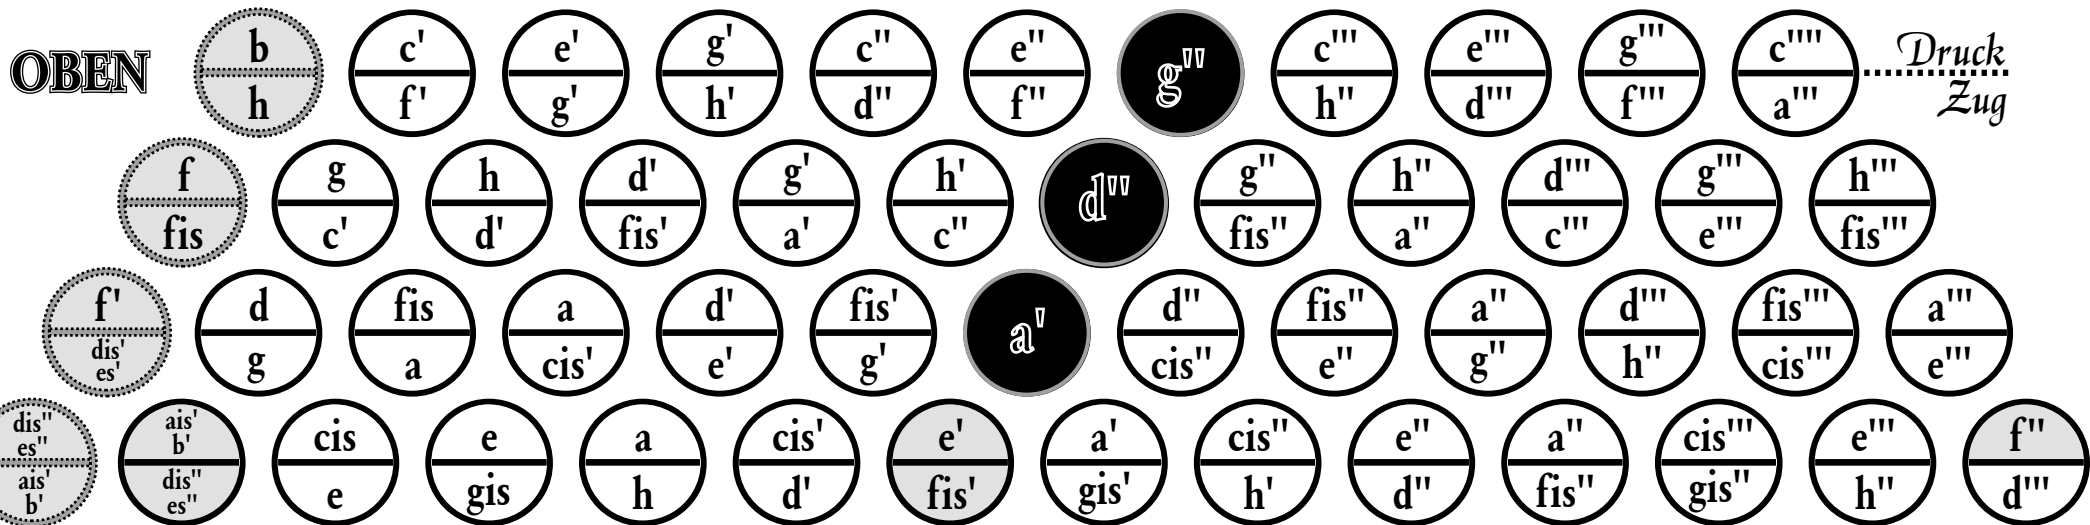

Klangschema der vierreihigen **Pauli** Harmonika mit 50 Diskanttasten und 3 Baßkoppelungen in der Stimmung **A - D - G - C**

©1997-2011DieterSchaborak,83083Riedering

Standardbaßsystem mit 23 Tasten