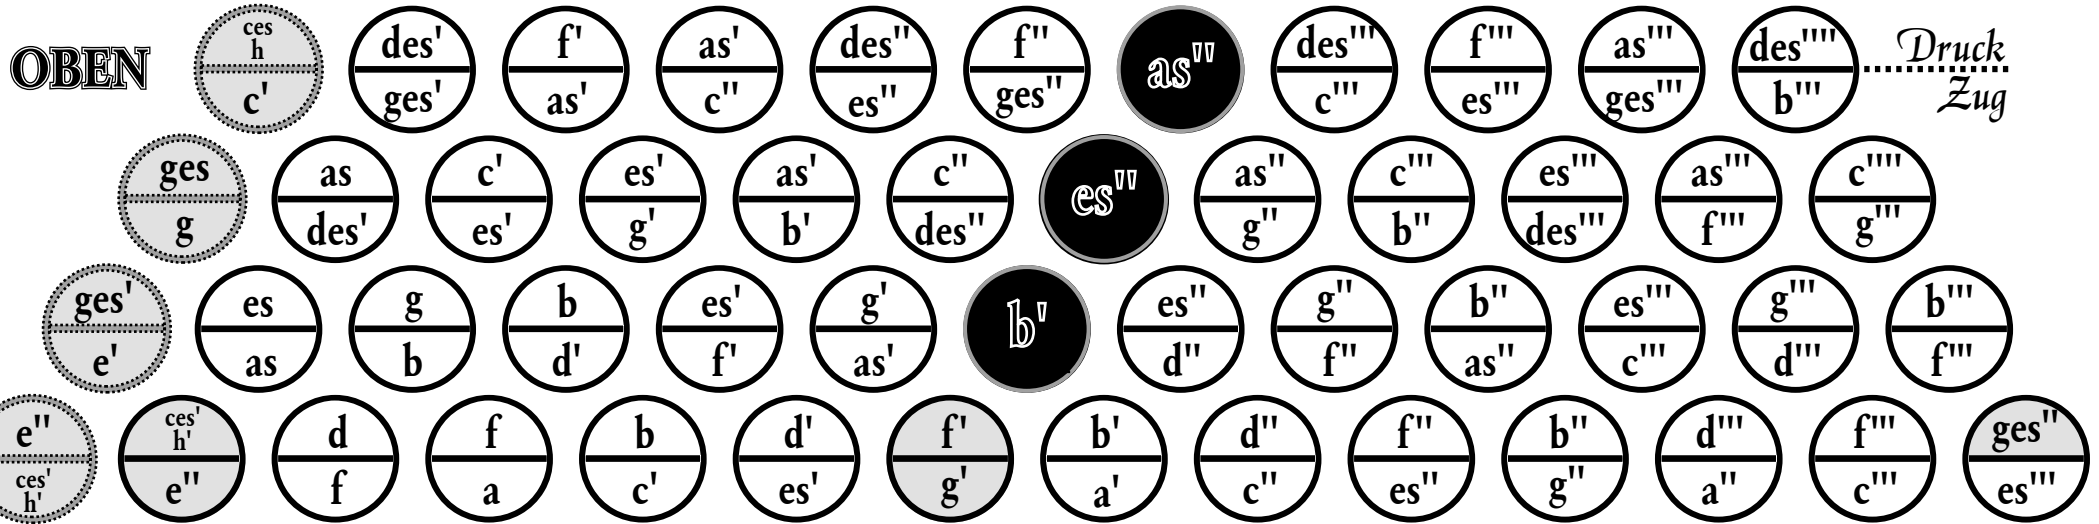

# Klangschema der vierreihigen **Pauli** Harmonika mit 50 Diskanttasten und 3 Baßkoppelungen in der Stimmung **B - Es - As - Des**

©1997-2011DieterSchaborak,83083Riedering

## Standardbaßsystem mit 23 Tasten