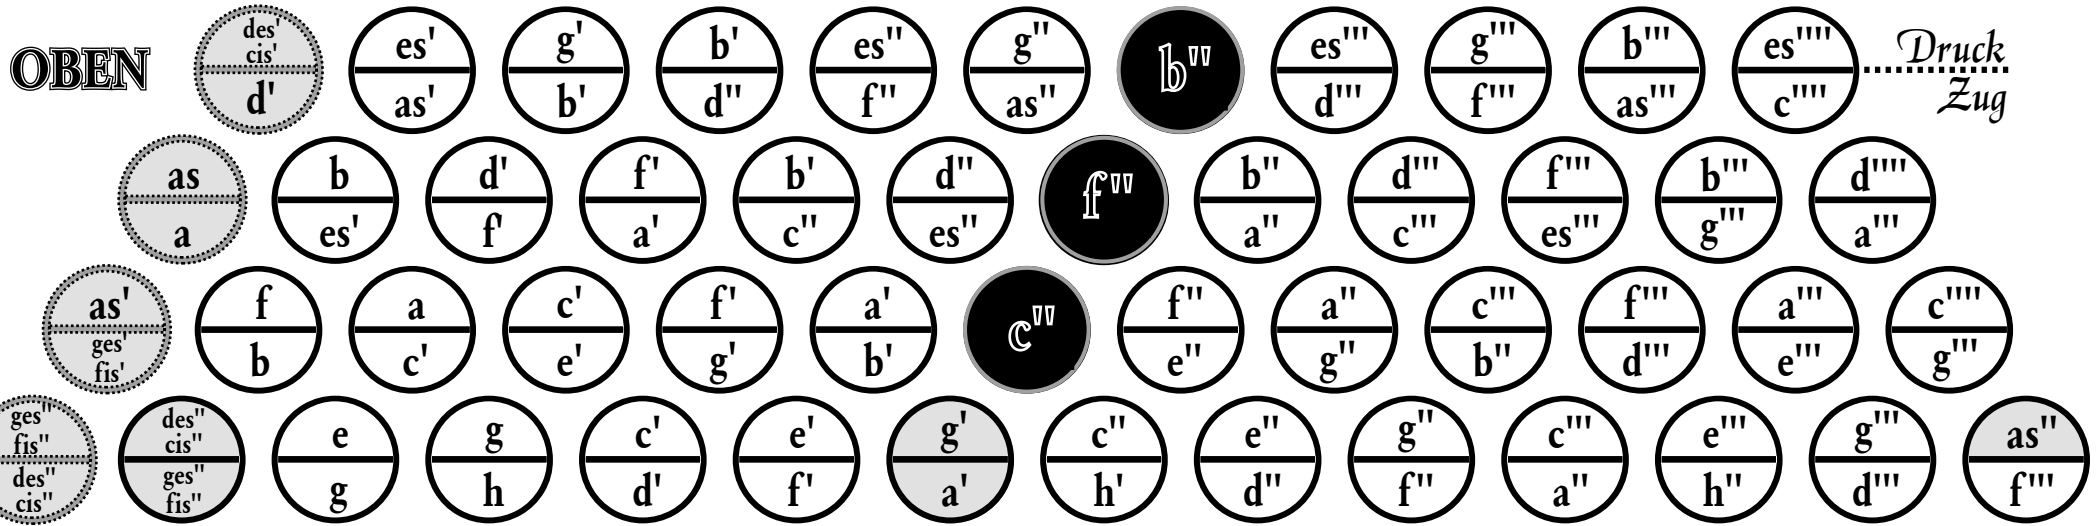

# Klangschema der vierreihigen **Pauli** Harmonika mit 50 Diskanttasten und 3 Baßkoppelungen in der Stimmung **C - F - B - Es**

©1997-2011DieterSchaborak,83083Riedering

## Standardbaßsystem mit 23 Tasten